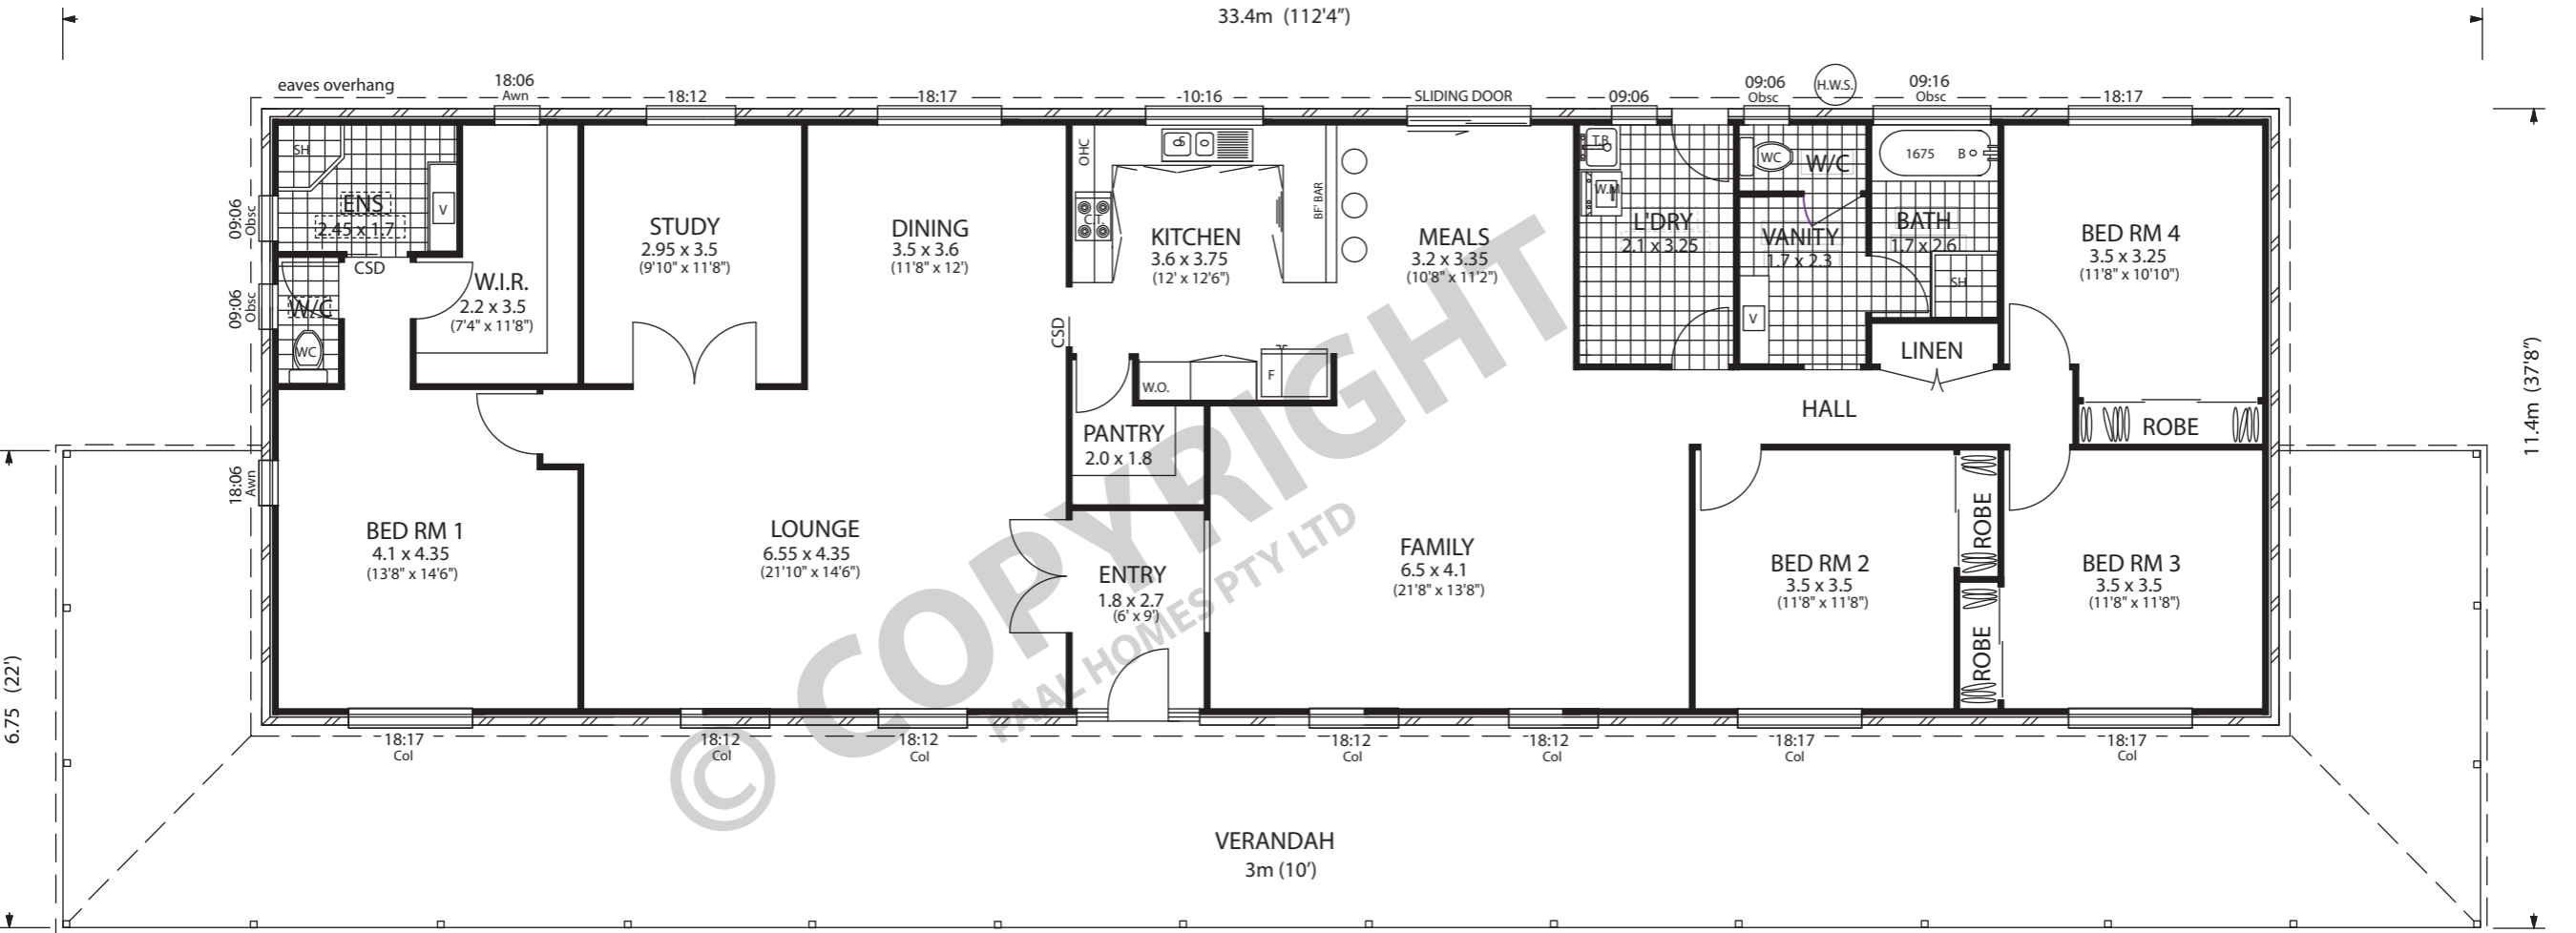

33.4m (112'4")

11.4m (37'8")

THE RIVERINA (St)